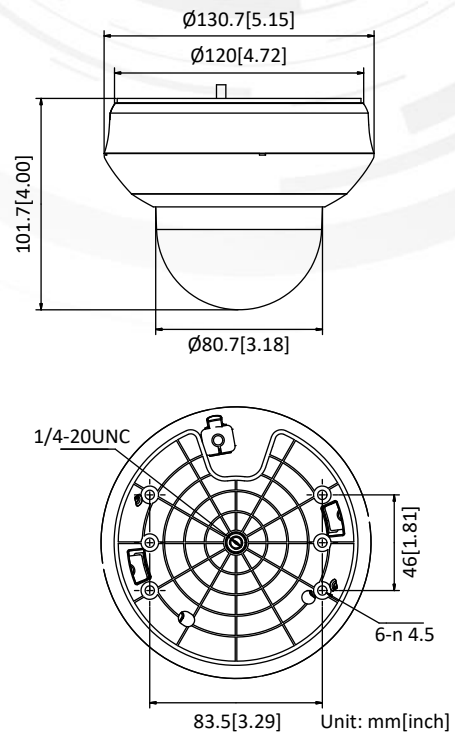

### 4MP 4× IR Network PTZ Camera

#### Dimension